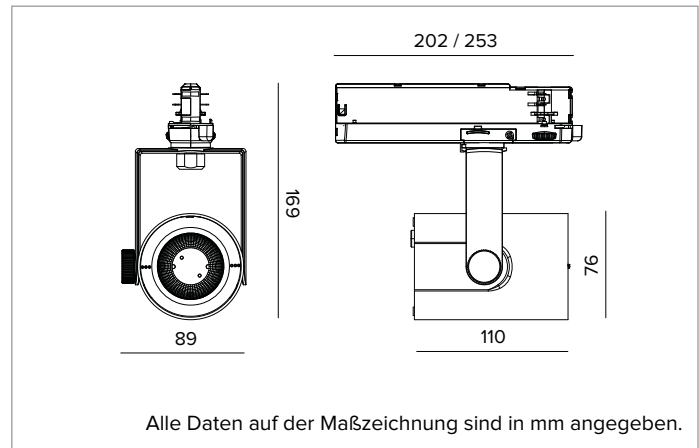

T035MWR940DAPW | RAY 75

Professioneller ausrichtbarer LED-Strahler

	4000K	H(m)	D(m)	Emax(lx)
	Ra90		48°	
Fixture Power	25W	1	0.90	3818
Source Flux	2833lm	2	1.80	954
Fixture Flux	2344lm	3	2.69	424
Efficacy	95lm/W	4	3.59	239
TS990	Imax=1372cd/klm	Imax	3886cd	5
			4.49	153

MECHANISCHE MERKMALE

Gehäuse aus lackiertem Druckguss-Aluminium. Frontring aus schwarzem lackiertem Polycarbonat. Ausrichtungsmöglichkeit auf vertikaler Ebene von 0° bis -90° und auf horizontaler Ebene bis 359°. Mechanische Arretierung der Ausrichtung auf vertikaler Ebene und Reibschluss-Arretierung der Ausrichtung auf horizontaler Ebene. Der Schwerpunkt bleibt unabhängig von der Ausrichtung immer auf einer Achse mit der Führungsschiene.
Farbe und Oberfläche: Kreideweiß
Abmessungen: 75
Gewicht: 0,53Kg
Schutzart: IP20